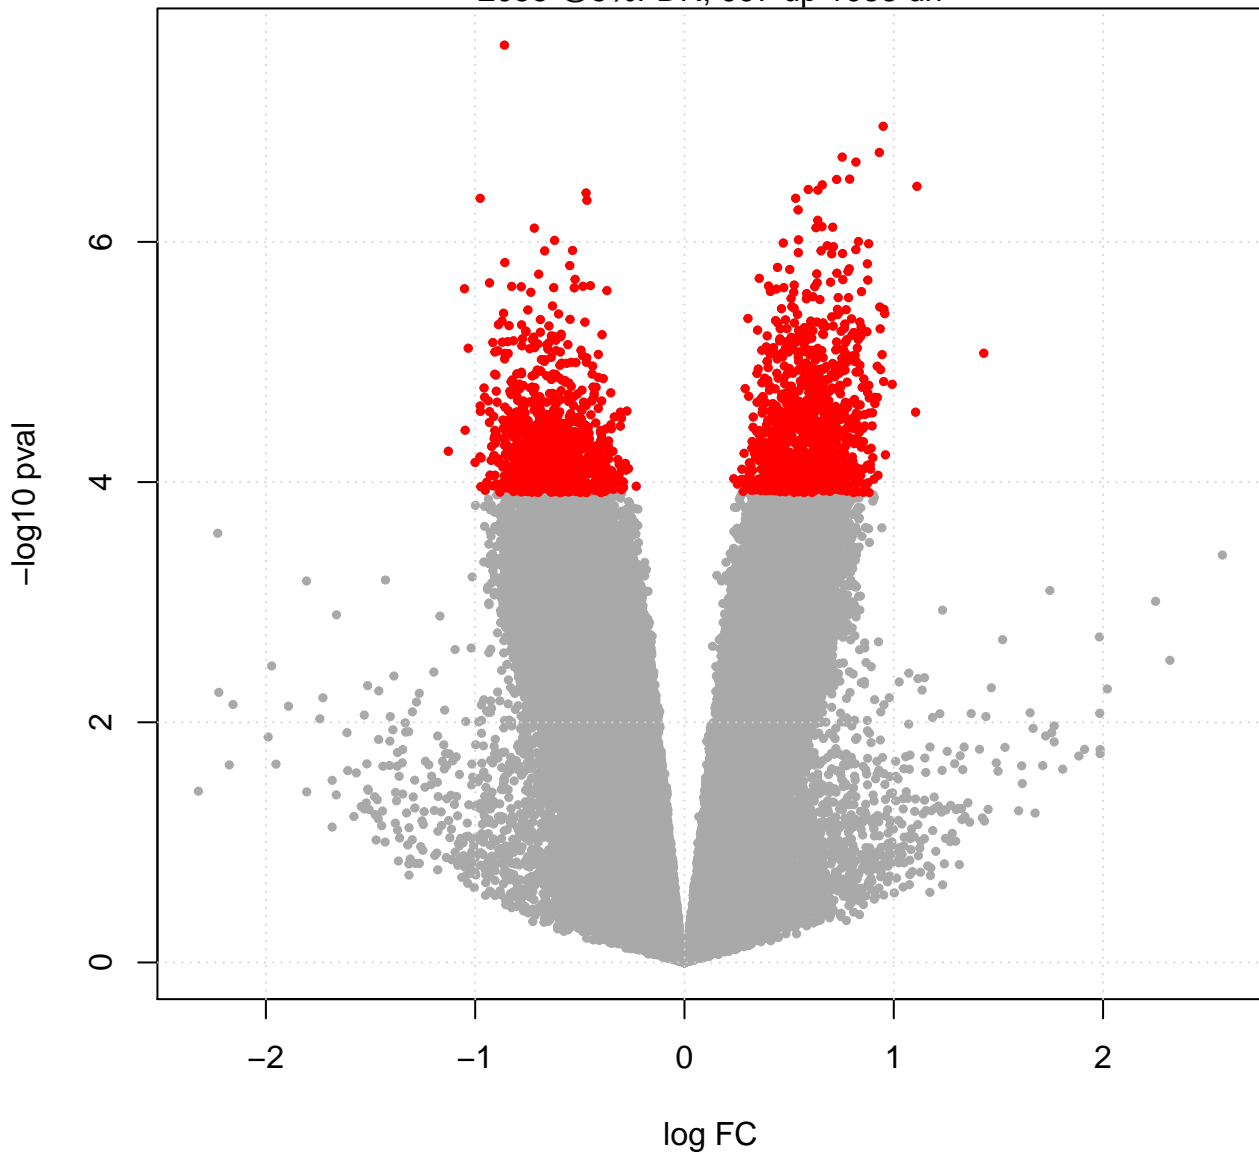

# t1\_crp\_ex

2055 @5%FDR, 997 up 1058 dn

**cg00256393****cg02364564****cg05584657****cg05705212****cg06154628****cg10374469****cg12048331****cg14107762****cg15237707****cg18289508****cg20260859****cg22355342****cg22431883****cg23005797****cg26344619**

# Color Key and Histogram

# t1\_crp\_ex

- cg13707943
- cg07252275
- cg10824241
- cg16089598
- cg18443771
- cg02384564
- cg15687725
- cg06443794
- cg03980408
- cg22431883
- cg17629179
- cg05705212
- cg06613452
- cg11099406
- cg12644845
- cg27645294
- cg20269899
- cg15237707
- cg00268393
- cg06154628
- cg23005797
- cg20374765
- cg12809727
- cg05584657
- cg06394630
- cg18079530
- cg02186614
- cg19308612
- cg12048331
- cg14755680
- cg09009414
- cg25161967
- cg05416122
- cg13829288
- cg14552231
- cg07324172
- cg20800938
- cg263344619
- cg14107762
- cg22205542
- cg14815876
- cg25369262
- cg10374469
- cg00448021
- cg06261947
- cg20202763
- cg06159932
- cg20416013
- cg22137772
- cg07489413