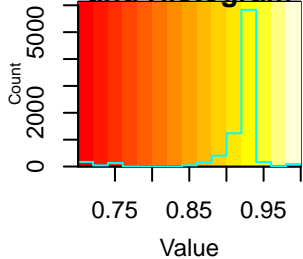

Color Key and Histogram

pearson correlation heatmap

Color Key and Histogram

Spearman correlation heatmap

- RG402-POD
- RG408-POD
- RG867-POD
- RG049-POD
- RG822-POD
- RG402-T0
- RG034-T0
- RG013-POD
- RG408-T0
- RG847-POD
- RG866-T0
- RG867-T0
- RG831-T0
- RG849-T0
- RG023-POD
- RG026-POD
- RG820-T0
- RG052-POD
- RG057-T0
- RG054-POD
- RG003-POD
- RG071-POD
- RG840-T0
- RG023-T0
- RG827-T0
- RG803-T0
- RG067-POD
- RG062-T0
- RG030-T0
- RG031-T0
- RG073-T0