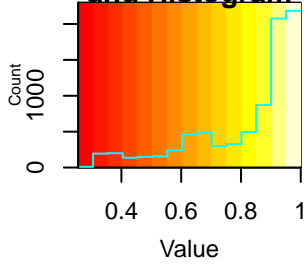

Color Key and Histogram

pearson correlation heatmap

Color Key and Histogram

Spearman correlation heatmap

- RG402-POD
- RG408-POD
- RG867-POD
- RG049-POD
- RG822-POD
- RG402-T0
- RG034-T0
- RG013-POD
- RG408-T0
- RG847-POD
- RG866-T0
- RG867-T0
- RG831-T0
- RG849-T0
- RG023-POD
- RG026-POD
- RG820-T0
- RG052-POD
- RG057-T0
- RG054-POD
- RG003-POD
- RG071-POD
- RG840-T0
- RG023-T0
- RG827-T0
- RG803-T0
- RG067-POD
- RG062-T0
- RG030-T0
- RG031-T0
- RG073-T0