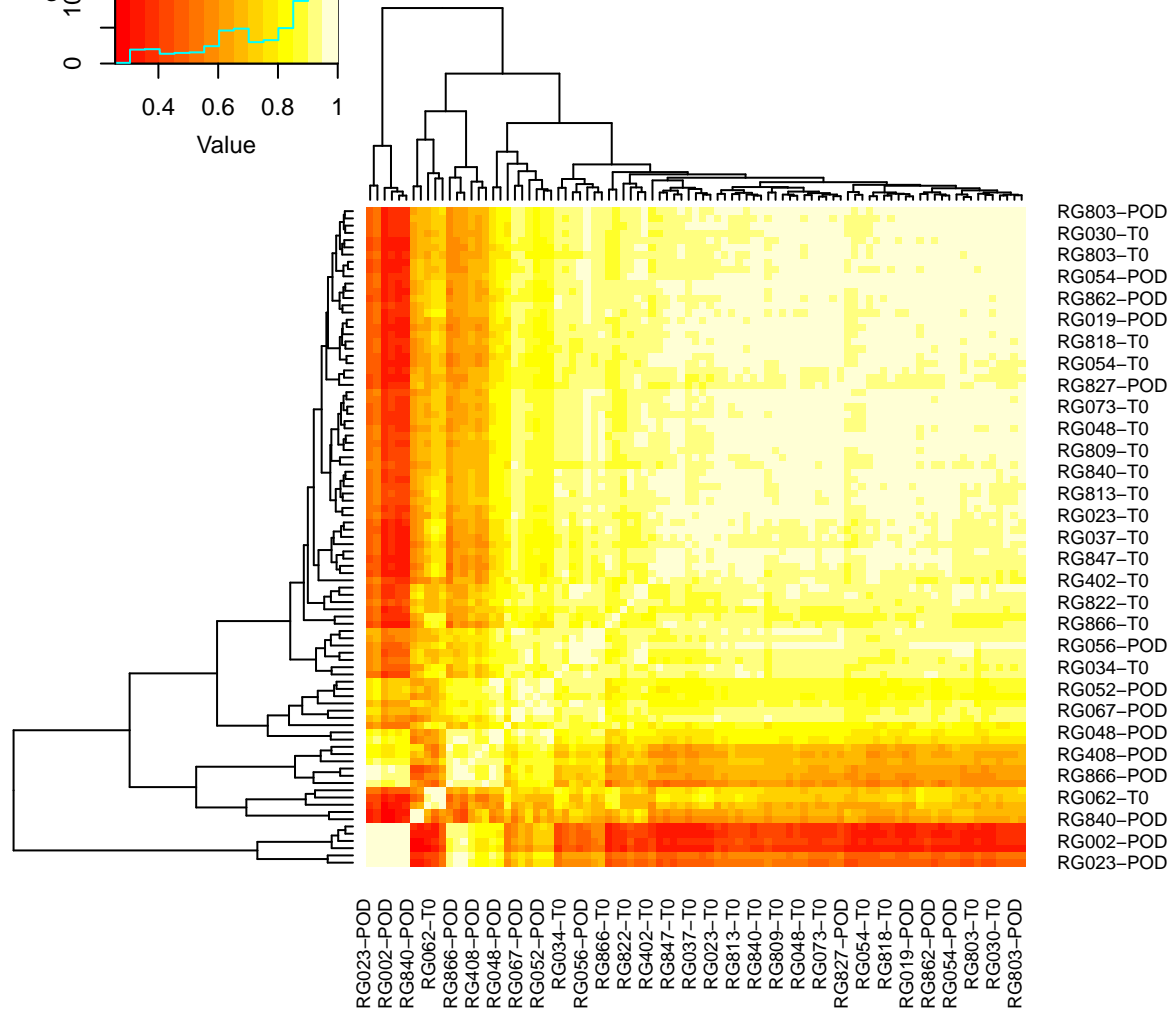

Color Key and Histogram

pearson correlation heatmap

Color Key and Histogram

Spearman correlation heatmap

- RG402-POD
- RG408-POD
- RG867-POD
- RG049-POD
- RG822-POD
- RG402-T0
- RG034-T0
- RG013-POD
- RG408-T0
- RG847-POD
- RG866-T0
- RG867-T0
- RG831-T0
- RG849-T0
- RG023-POD
- RG026-POD
- RG820-T0
- RG052-POD
- RG057-T0
- RG054-POD
- RG003-POD
- RG071-POD
- RG840-T0
- RG023-T0
- RG827-T0
- RG803-T0
- RG067-POD
- RG062-T0
- RG030-T0
- RG031-T0
- RG073-T0

- RG073-T0
- RG031-T0
- RG030-T0
- RG062-T0
- RG067-POD
- RG803-T0
- RG827-T0
- RG023-T0
- RG840-T0
- RG071-POD
- RG003-POD
- RG054-POD
- RG057-T0
- RG052-POD
- RG820-T0
- RG026-POD
- RG023-POD
- RG849-T0
- RG831-T0
- RG867-T0
- RG866-T0
- RG847-POD
- RG408-T0
- RG013-POD
- RG034-T0
- RG402-T0
- RG822-POD
- RG049-POD
- RG867-POD
- RG408-POD
- RG402-POD