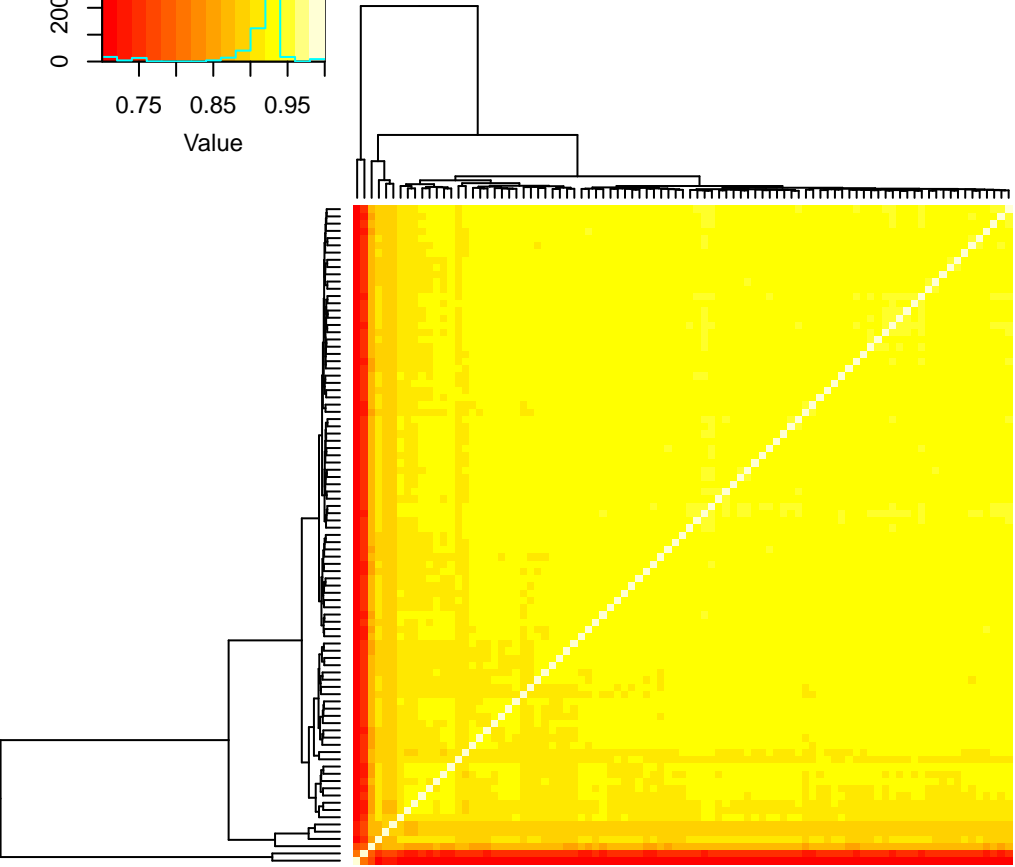

Color Key and Histogram

pearson correlation heatmap

Color Key and Histogram

Spearman correlation heatmap

- RG402-POD
- RG408-POD
- RG867-POD
- RG049-POD
- RG822-POD
- RG402-T0
- RG034-T0
- RG013-POD
- RG408-T0
- RG847-POD
- RG866-T0
- RG867-T0
- RG831-T0
- RG849-T0
- RG023-POD
- RG026-POD
- RG820-T0
- RG052-POD
- RG057-T0
- RG054-POD
- RG003-POD
- RG071-POD
- RG840-T0
- RG023-T0
- RG827-T0
- RG803-T0
- RG067-POD
- RG062-T0
- RG030-T0
- RG031-T0
- RG073-T0

- RG073-T0
- RG031-T0
- RG030-T0
- RG062-T0
- RG067-POD
- RG803-T0
- RG827-T0
- RG023-T0
- RG840-T0
- RG071-POD
- RG003-POD
- RG054-POD
- RG057-T0
- RG052-POD
- RG820-T0
- RG026-POD
- RG023-POD
- RG849-T0
- RG831-T0
- RG867-T0
- RG866-T0
- RG847-POD
- RG408-T0
- RG013-POD
- RG034-T0
- RG402-T0
- RG822-POD
- RG049-POD
- RG867-POD
- RG408-POD
- RG402-POD