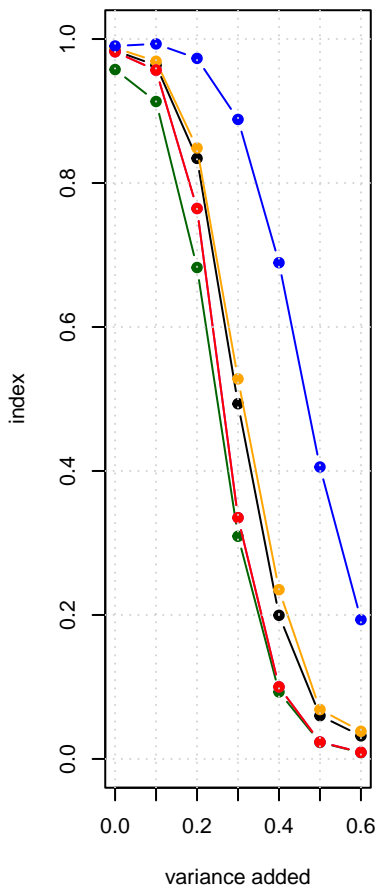

precision

recall

f1