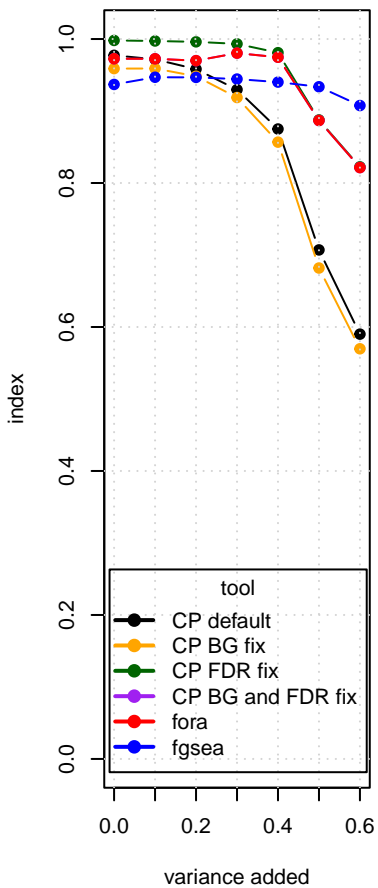

precision

recall

f1