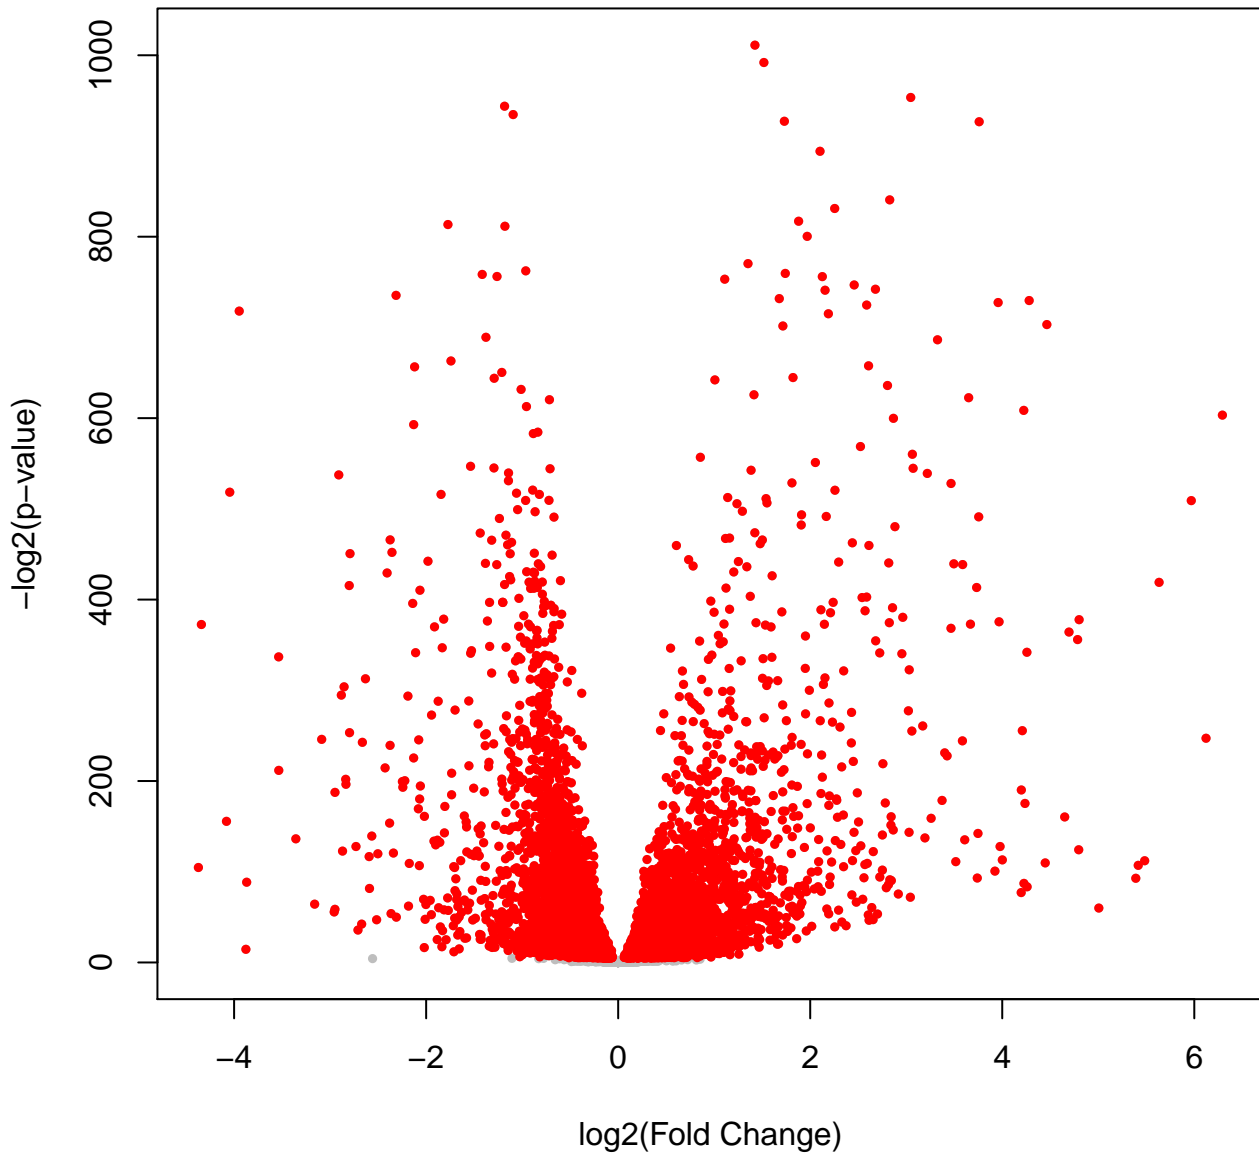

WTvsMSTTG 8619 DGEs 4080 up 4539 dn

WTvsMSTTG 8619 DGEs 4080 up 4539 dn

666 Yap1 targets 441 DGEs 262 up 179 dn

666 Yap1 targets 441 DGEs 262 up 179 dn