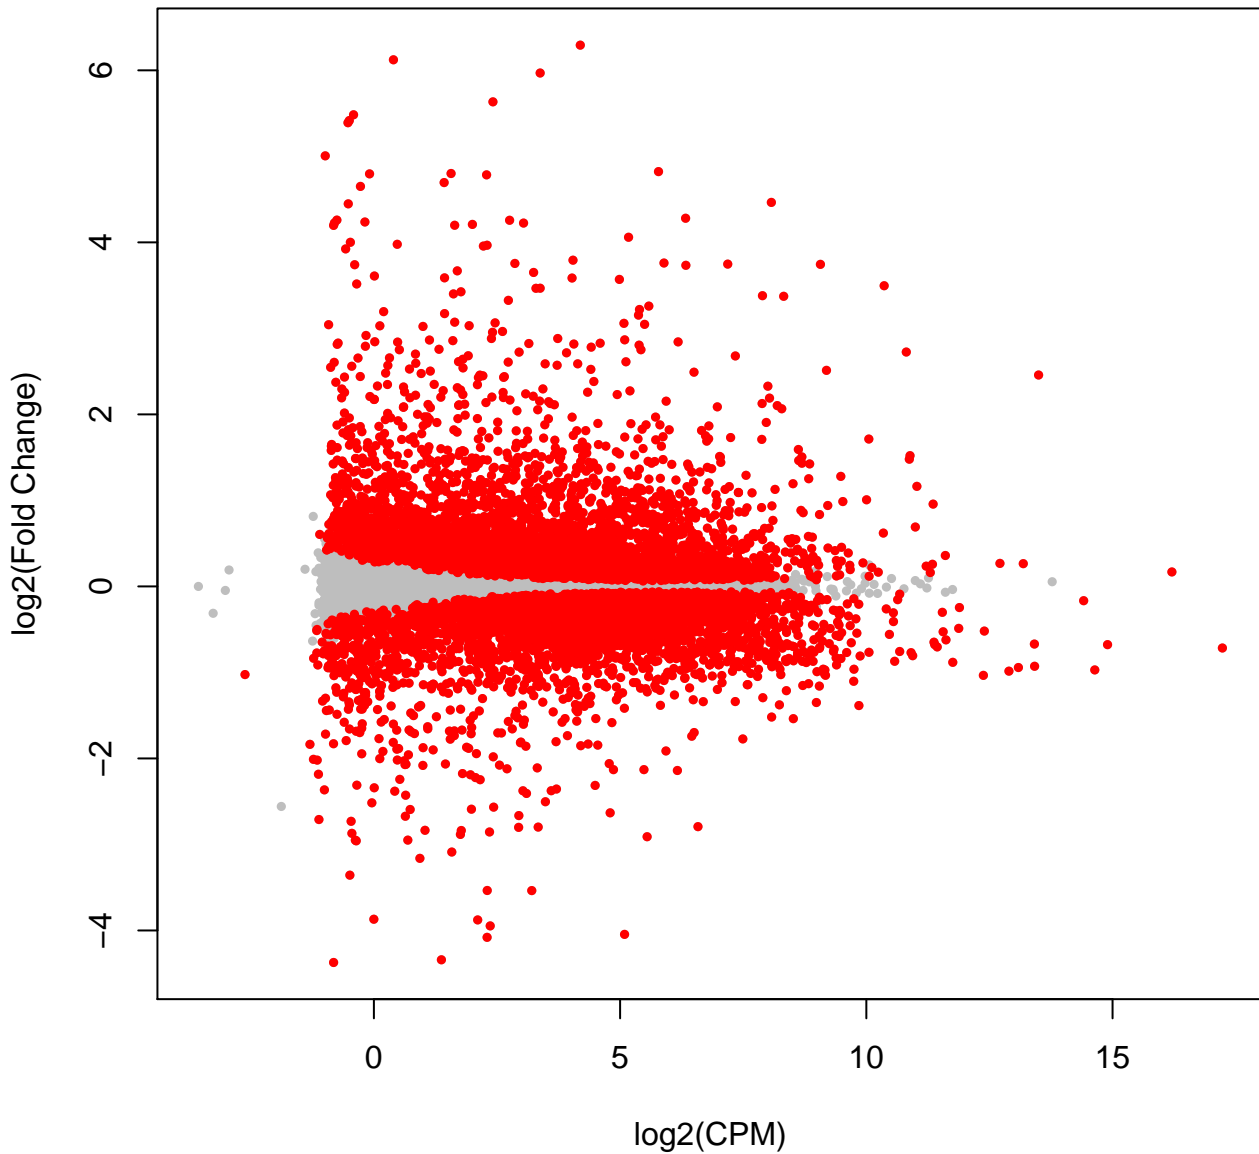

WTvsMSTTG 8619 DGEs 4080 up 4539 dn

WTvsMSTTG 8619 DGEs 4080 up 4539 dn

666 Yap1 targets 441 DGEs 262 up 179 dn

666 Yap1 targets 441 DGEs 262 up 179 dn