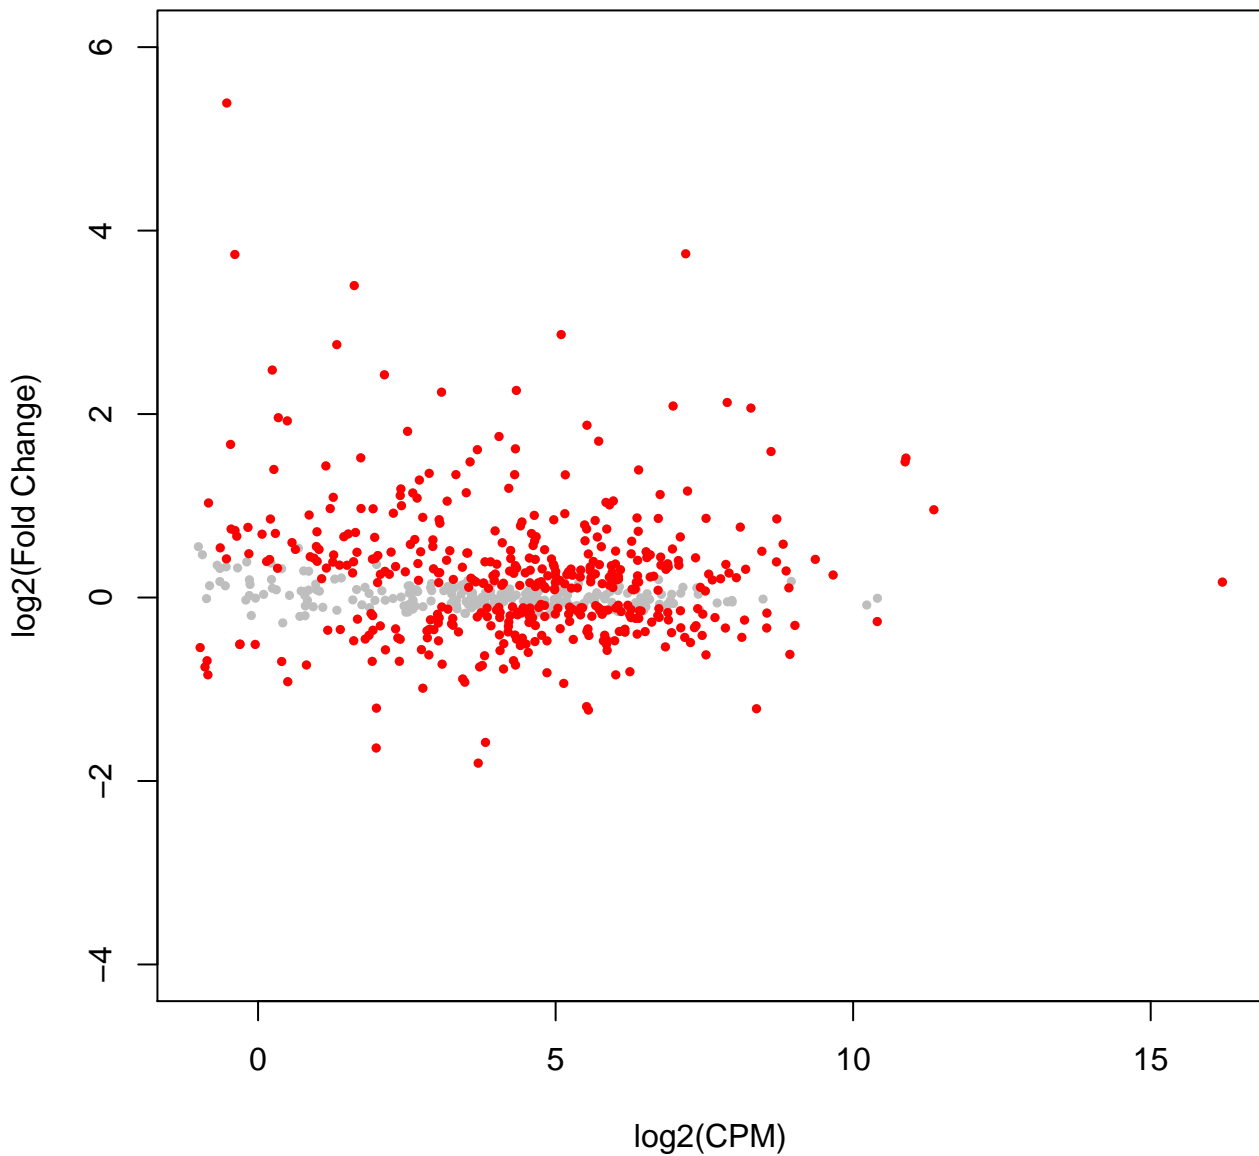

WTvsMSTTG 8619 DGEs 4080 up 4539 dn

WTvsMSTTG 8619 DGEs 4080 up 4539 dn

666 Yap1 targets 441 DGEs 262 up 179 dn

666 Yap1 targets 441 DGEs 262 up 179 dn